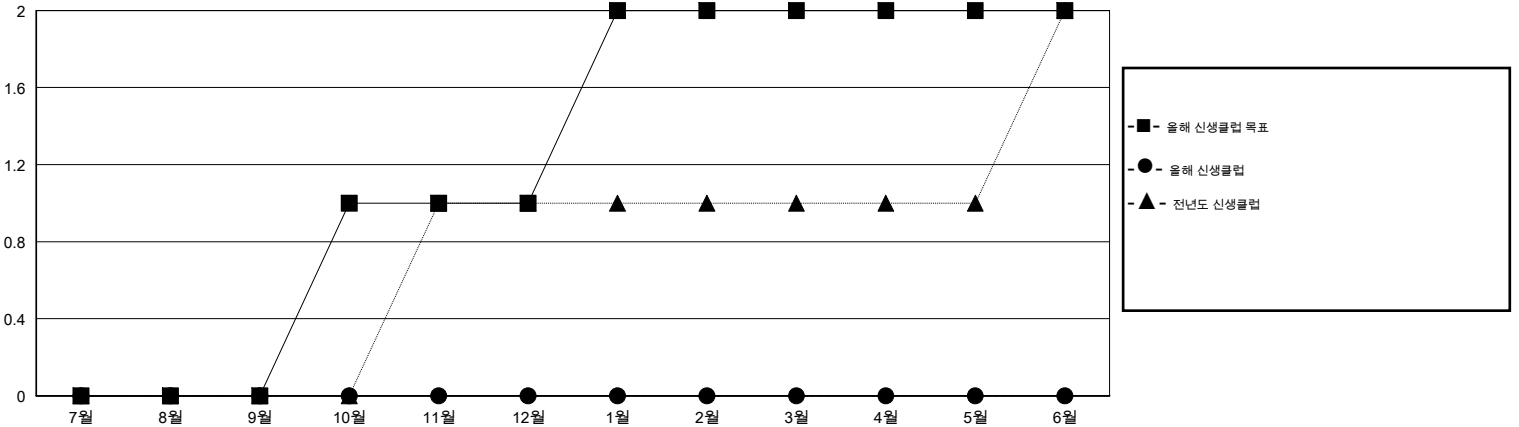

MONTHLY MEMBERSHIP PROGRESS REPORT

District 356 E

Results as of: 2/17/2014 11:17:44AM

GMT: BYEONG-DEOK KIM

장소 REPUBLIC OF KOREA

현장지역 GMT 5

클럽				
결과- 2013-2014				
사분기	신생클럽 목표	신생클럽	해산된 클럽	순증강/ 감소
7월/8월/9월	0	0	0	0
10월/11월/12월	1	0	0	0
1월/2월/3월	1	0	0	0
4월/5월/6월	0	0	0	0

회원 1인당				
결과- 2013-2014				
사분기	신입회원 목표	신입회원	퇴회한 회원	순증강/ 감소
7월/8월/9월	50	154	206	-52
10월/11월/12월	50	113	134	-21
1월/2월/3월	50	46	27	19
4월/5월/6월	50	0	0	0

목표 및 누적 신생클럽 수

목표 및 누적 회원수

해산된 클럽: 0	1명 이상의 신입회원을 등록한 72 CLUBS OF 107	성별 분포
		남성 4,383 (80.96%)
		여성 1,031 (19.04%)
퇴회회원	여기에 클릭하여 현황보고 내용 검토	가족단위 회원 0
작고 4		세대주 0
클럽해산 0		비 세대주 0
기타 363		
합계 367		