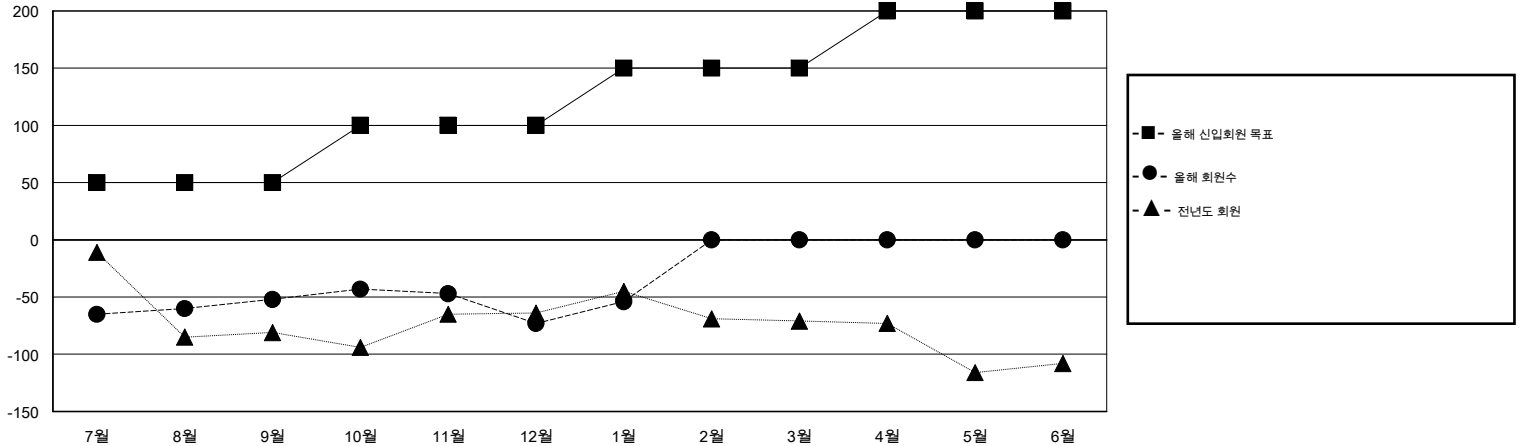

MONTHLY MEMBERSHIP PROGRESS REPORT

District 356 E

Results as of: 2/17/2014 11:17:44AM

GMT: BYEONG-DEOK KIM

장소 REPUBLIC OF KOREA

현장지역 GMT 5

클럽				
결과- 2013-2014				
사분기	신생클럽 목표	신생클럽	해산된 클럽	순증강/ 감소
7월/8월/9월	0	0	0	0
10월/11월/12월	1	0	0	0
1월/2월/3월	1	0	0	0
4월/5월/6월	0	0	0	0

회원 1인당				
결과- 2013-2014				
사분기	신입회원 목표	신입회원	퇴회한 회원	순증강/ 감소
7월/8월/9월	50	154	206	-52
10월/11월/12월	50	113	134	-21
1월/2월/3월	50	46	27	19
4월/5월/6월	50	0	0	0

목표 및 누적 신생클럽 수

목표 및 누적 회원수

해산된 클럽: 0	1명 이상의 신입회원을 등록한 72 CLUBS OF 107	성별 분포
		남성 4,383 (80.96%)
		여성 1,031 (19.04%)
퇴회회원	여기에 클릭하여 현황보고 내용 검토	가족단위 회원 0
작고 4		세대주 0
클럽해산 0		비 세대주 0
기타 363		
합계 367		